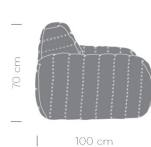

ORUGA

DISEÑO VÍCTOR PORTAVELLA

Estructura de espuma acolchada con fibra acrílica. GARANTÍA 10 AÑOS / Foam frame padded with acrylic fiber. 10 YEAR GUARANTEE.

Oruga L

XS-S-M

BUTACA ARMCHAIR

ANCHO WIDTH 95 cm
PROFUNDIDAD DEPTH 95 cm
ALTURA HEIGHT 570/M80 cm

140/150/160 cm
95 cm
570/M80 cm

170/180/190/200 cm
95 cm
570/M80 cm

210/220/230/240 cm
95 cm
570/M80 cm

250/260/270 cm
95 cm
570/M80 cm

SOFA SOFA

MÓDULO 1 BRAZO 1 ARM MODULE

ANCHO WIDTH 100 cm
PROFUNDIDAD DEPTH 95 cm
ALTURA HEIGHT 570/M80 cm

130/140/150 cm
95 cm
570/M80 cm

170/180/190 cm
95 cm
570/M80 cm

210/220 cm
95 cm
570/M80 cm

230/240 cm
95 cm
570/M80 cm

MÓDULO SIN BRAZOS ARMLESS MODULE

110/115 cm
95 cm
570/M80 cm

140/155/165 cm
95 cm
570/M80 cm

180/190/250 cm
95 cm
570/M80 cm

220/230 cm
95 cm
570/M80 cm

RINCÓN CORNER

ANCHO WIDTH 95 cm
PROFUNDIDAD DEPTH 95 cm
ALTURA HEIGHT 570/M80 cm

RINCÓN XL XL CORNER

85 cm
200 cm
570/M80 cm

RINCÓN XL + BRAZO XL CORNER + ARM

85 cm
200 cm
570/M80 cm

RELAX 1 BRAZO 1 ARM RELAX

ANCHO WIDTH 100 cm
PROFUNDIDAD DEPTH 155 cm
ALTURA HEIGHT 570/M80 cm

RELAX SIN BRAZOS ARMLESS RELAX

85 cm
155 cm
570/M80 cm

POUFF