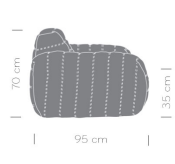

ORUGA

DISEÑO VÍCTOR PORTAVELLA

Estructura de espuma acolchada con fibra acrílica. GARANTÍA 10 AÑOS / Foam frame padded with acrylic fiber. 10 YEAR GUARANTEE.

Oruga S

XS-S-M

BUTACA ARMCHAIR

ANCHO WIDTH 95 cm
PROFUNDIDAD DEPTH 95 cm
ALTURA HEIGHT 570/M80 cm

140/150/160 cm
95 cm
570/M80 cm

170/180/190/200 cm
95 cm
570/M80 cm

210/220/230/240 cm
95 cm
570/M80 cm

250/260/270 cm
95 cm
570/M80 cm

SOFA SOFA

MÓDULO 1 BRAZO 1 ARM MODULE

ANCHO WIDTH 100 cm
PROFUNDIDAD DEPTH 95 cm
ALTURA HEIGHT 570/M80 cm

130/140/150 cm
95 cm
570/M80 cm

170/180/190 cm
95 cm
570/M80 cm

210/220 cm
95 cm
570/M80 cm

230/240 cm
95 cm
570/M80 cm

MÓDULO SIN BRAZOS ARMLESS MODULE

110/115 cm
95 cm
570/M80 cm

140/155/165 cm
95 cm
570/M80 cm

180/190/250 cm
95 cm
570/M80 cm

220/230 cm
95 cm
570/M80 cm

RINCÓN CORNER

ANCHO WIDTH 95 cm
PROFUNDIDAD DEPTH 95 cm
ALTURA HEIGHT 570/M80 cm

RINCÓN XL XL CORNER

85 cm
200 cm
570/M80 cm

RINCÓN XL + BRAZO XL CORNER + ARM

85 cm
200 cm
570/M80 cm

RELAX 1 BRAZO 1 ARM RELAX

ANCHO WIDTH 100 cm
PROFUNDIDAD DEPTH 155 cm
ALTURA HEIGHT 570/M80 cm

RELAX SIN BRAZOS ARMLESS RELAX

85 cm
155 cm
570/M80 cm

POUFF